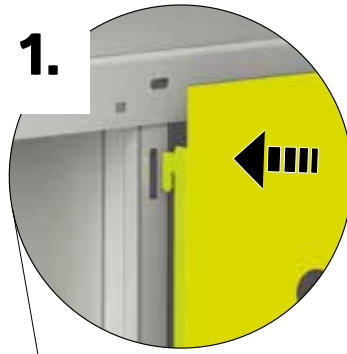

1.

1.

2.

1.

2.

Kontrollnummer:
Control-number / Contrôle-Qualité / Controlnummer:

Bei Reklamationen bitte anführen:
Kontrollnummer und Artikelnummer des reklamierten Teils.

GB: In case of complaint please indicate the control-number and the number of the item, which is subject of complaint.

F: Pour toutes réclamations: prière de joindre le numéro de contrôle et le numéro d'article de la pièce litigieuse.

NL: Bij reclamaties svp doorgeven: controlnummer en artikelnummer van het desbetreffende onderdeel.

Y1046034_0421

Biohort GmbH
Pürnstern 43, 4120 Neufelden, Österreich
Tel.: +43-7282-7788-0, Fax-DW: 190
E-Mail: office@biohort.at, www.biohort.com