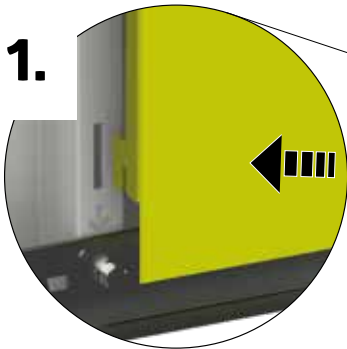

1.

1.

2.

1.

2.

Kontrollnummer:
Control-number / Contrôle-Qualité / Controlnummer:

Bei Reklamationen bitte anführen:
Kontrollnummer und Artikelnummer des reklamierten Teils.

GB: In case of complaint please indicate the control-number and the number of the item, which is subject of complaint.

F: Pour toutes réclamations: prière de joindre le numéro de contrôle et le numéro d'article de la pièce litigieuse.

NL: Bij reclamaties svp doorgeven: controlnummer en artikelnummer van het desbetreffende onderdeel.

Y1046034_0421

Biohort GmbH
Pürnstern 43, 4120 Neufelden, Österreich
Tel.: +43-7282-7788-0, Fax-DW: 190
E-Mail: office@biohort.at, www.biohort.com