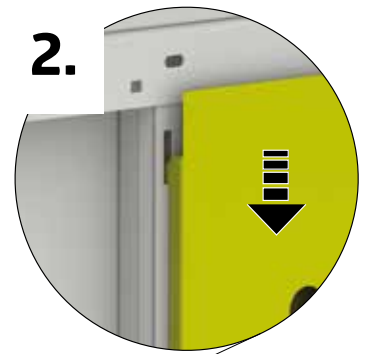

1.

1.

2.

1.

2.

Kontrollnummer:
Control-number / Contrôle-Qualité / Controlnummer:

Bei Reklamationen bitte anführen:
Kontrollnummer und Artikelnummer des reklamierten Teils.

GB: In case of complaint please indicate the control-number and the number of the item, which is subject of complaint.

F: Pour toutes réclamations: prière de joindre le numéro de contrôle et le numéro d'article de la pièce litigieuse.

NL: Bij reclamaties svp doorgeven: controlnummer en artikelnummer van het desbetreffende onderdeel.

Y1046034_0421

Biohort GmbH
Pürnstern 43, 4120 Neufelden, Österreich
Tel.: +43-7282-7788-0, Fax-DW: 190
E-Mail: office@biohort.at, www.biohort.com