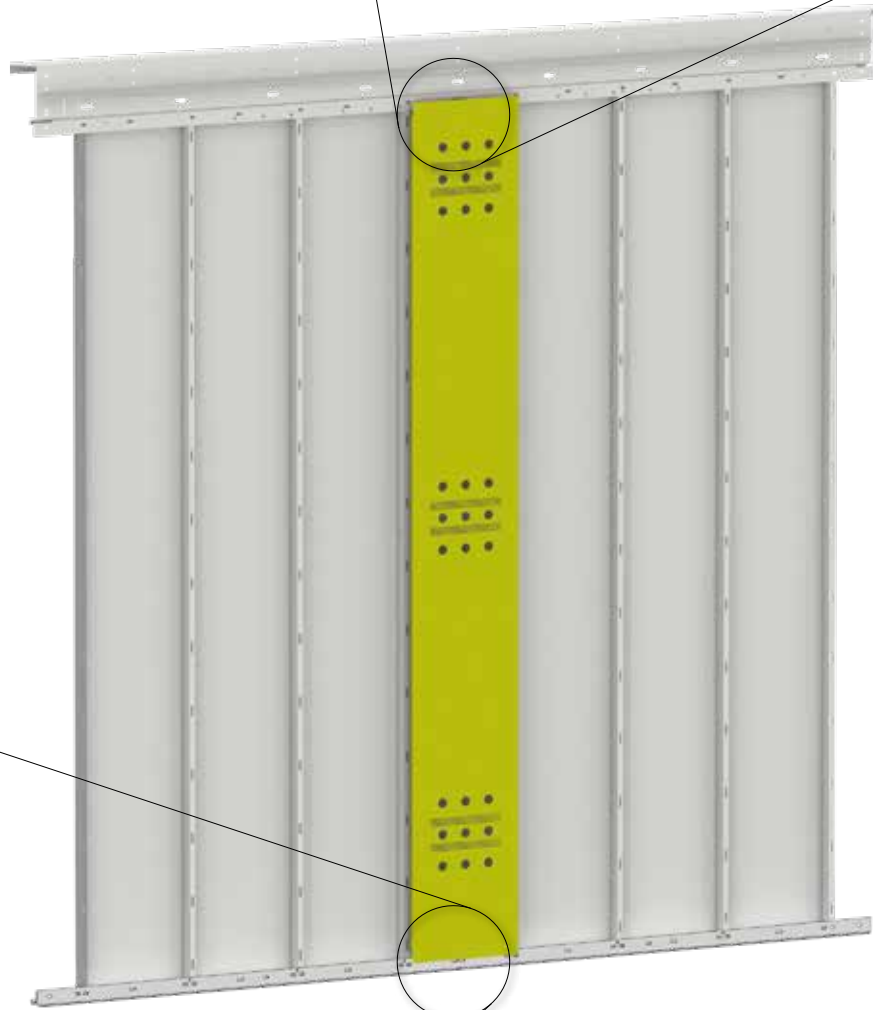

1.

1.

2.

1.

2.

Kontrollnummer:
Control-number / Contrôle-Qualité / Controlnummer:

Bei Reklamationen bitte anführen:
Kontrollnummer und Artikelnummer des reklamierten Teils.

GB: In case of complaint please indicate the control-number and the number of the item, which is subject of complaint.

F: Pour toutes réclamations: prière de joindre le numéro de contrôle et le numéro d'article de la pièce litigieuse.

NL: Bij reclamaties svp doorgeven: controlnummer en artikelnummer van het desbetreffende onderdeel.

Y1046034_0421

Biohort GmbH
Pürnstern 43, 4120 Neufelden, Österreich
Tel.: +43-7282-7788-0, Fax-DW: 190
E-Mail: office@biohort.at, www.biohort.com