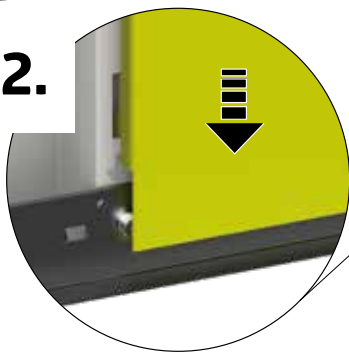

1.

1.

2.

1.

2.

Kontrollnummer:
Control-number / Contrôle-Qualité / Controlnummer:

Bei Reklamationen bitte anführen:
Kontrollnummer und Artikelnummer des reklamierten Teils.

GB: In case of complaint please indicate the control-number and the number of the item, which is subject of complaint.

F: Pour toutes réclamations: prière de joindre le numéro de contrôle et le numéro d'article de la pièce litigieuse.

NL: Bij reclamaties svp doorgeven: controlnummer en artikelnummer van het desbetreffende onderdeel.

Y1046034_0421

Biohort GmbH
Pürnstern 43, 4120 Neufelden, Österreich
Tel.: +43-7282-7788-0, Fax-DW: 190
E-Mail: office@biohort.at, www.biohort.com